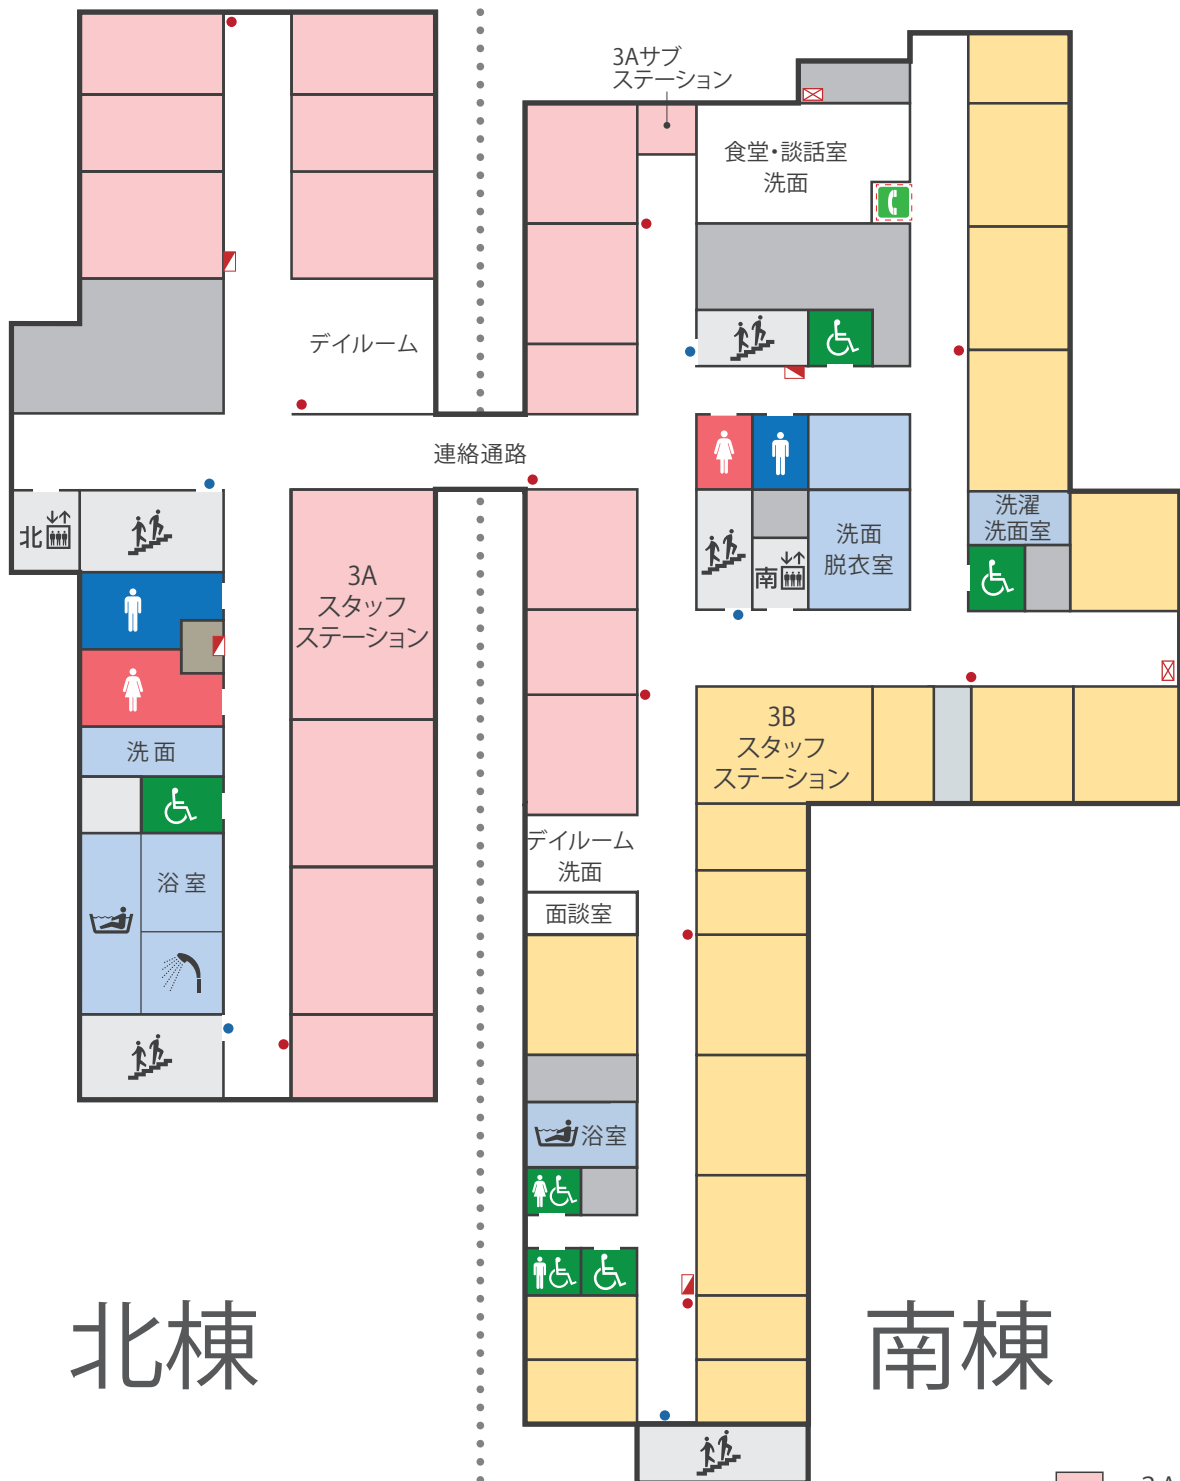

3F

北棟

南棟

- 消火器
- 消火栓
- ⊠ 避難器具
- 非常口

- 3A包括ケア病棟
- 3B回復期リハ病棟

4F

- 消火器
- ▲ 消火栓
- ⊠ 避難器具
- 非常口

4A一般病棟