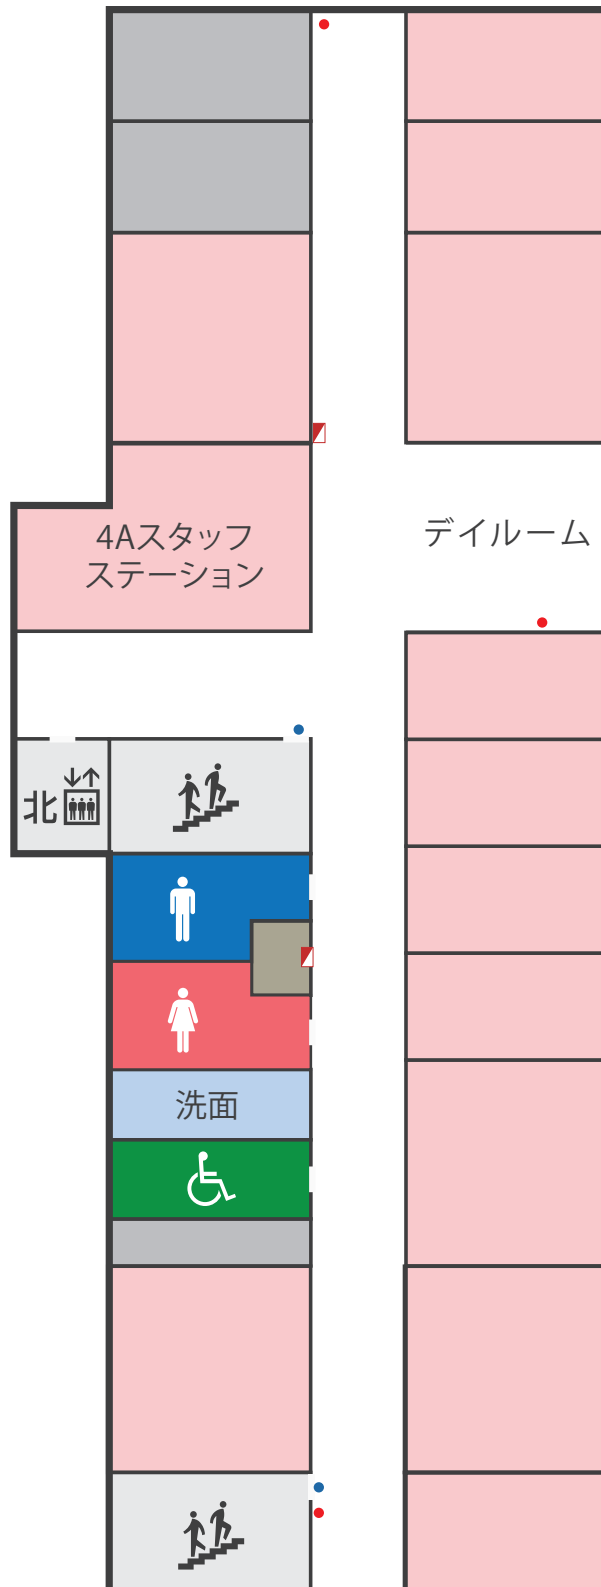

3F

北棟

南棟

- 消火器
- 消火栓
- ⊠ 避難器具
- 非常口

- 3A包括ケア病棟
- 3B回復期リハ病棟

4F

- 消火器
- ▲ 消火栓
- ⊠ 避難器具
- 非常口

4A一般病棟